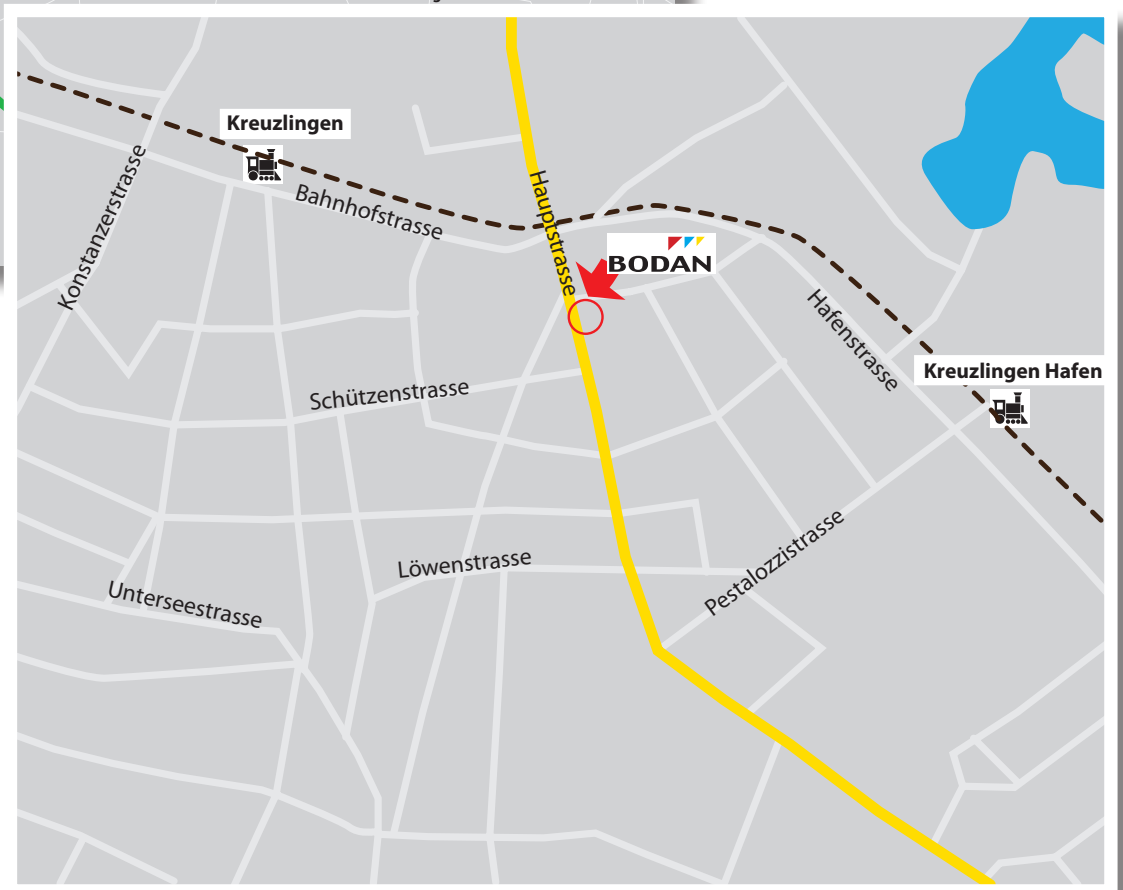

Sie finden uns hier...

Wir haben für Sie geöffnet

| | |
|---|-----------------|
| Montag | 13.30–18.30 Uhr |
| Von Dienstag bis Freitag (durchgehend geöffnet) | 09.00–18.30 Uhr |
| Samstag (durchgehend geöffnet) | 08.30–16.00 Uhr |
| Jedoch 24 Stunden erreichbar unter papeterie@bodan-ag.ch | |