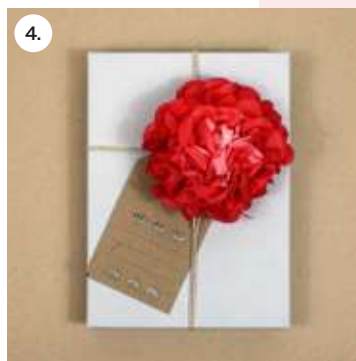

PURE Box A6
Floretta light blue
147144-360

Geschenanhänger Blume
Etiquettes cadeaux
144500-194

Hangtag
144500-178

Geschenkband Basis
Ficelle cadeau
144400-09

Karten | Cartes

FÜR ALLE
UND JEDEN
ANLASS

POUR TOUS
ET POUR TOUTES
OCCASIONS

MEHR ERFAHREN
EN SAVOIR PLUS

Karten | Cartes

DAS BRAUCHEN SIE:
IL VOUS FAUT:

B6 Karte und Kuvert
Carte et Enveloppe B6
Floretta light blue
658362-360
658364-360

A4 Karton
A4 Carton
Floretta light blue
658696-360